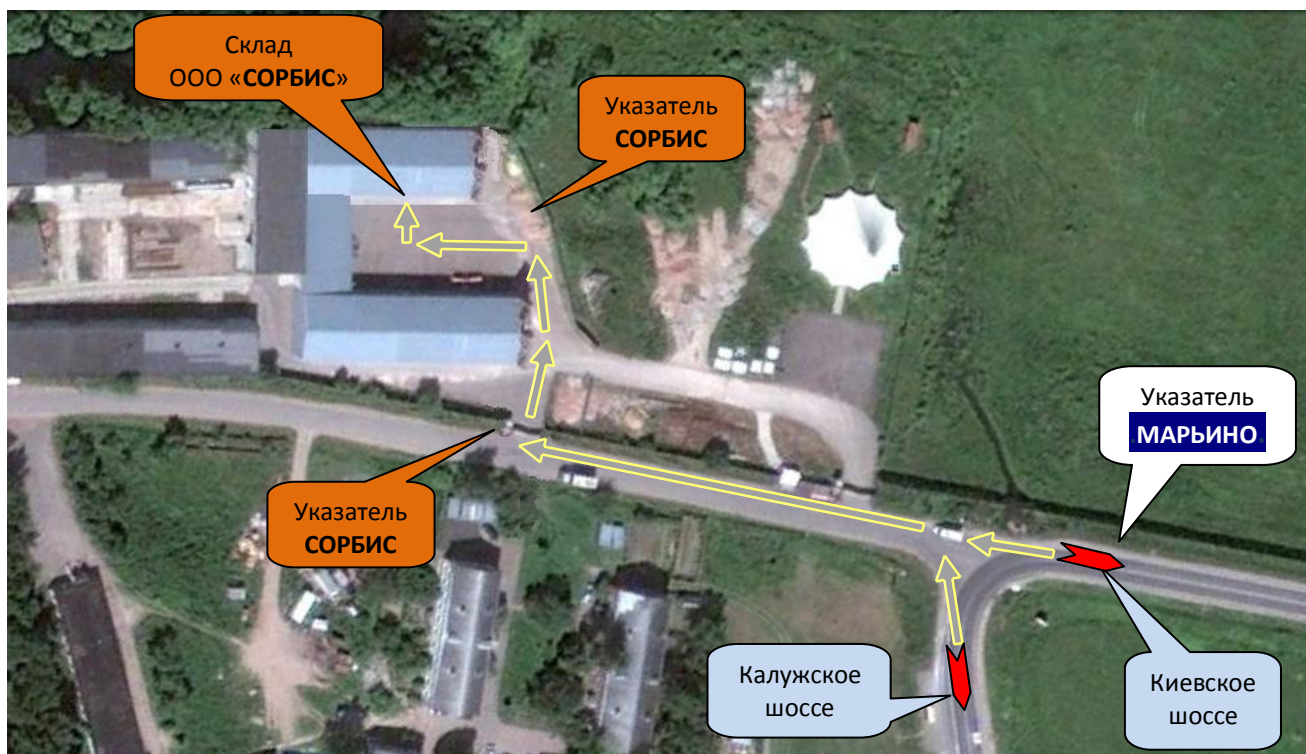

Схема проезда на склад ООО «СОРБИС»

Схема проезда на склад ООО «Сорбис»

Адрес: Московская область,
Ленинский район, поселок Марьино.

По Калужскому шоссе от МКАД:

- проехать населенные пункты **Мамыри Газопровод Сосенки**
- после Сосенок на горке перед светофором, по указателю «Десна, Садовый Центр» повернуть направо;
- через **200м.** по указателю «Пенино» еще раз повернуть направо;

- двигаться по главной дороге, проехать населенный пункт «Пенино», въехать в «Марьино», проехать указатель «Марьинская птицефабрика», через **50 м** – знак «Главная дорога – направо, второстепенная – налево». Повернуть на второстепенную дорогу налево;
- через **100м.** – поворот направо, на заборе – указатель «Сорбис»;
- оставшиеся **50м.** до склада ехать по указателям «СОРБИС».

По Киевскому шоссе от МКАД:

- проехать развязку «Солнцево, Саларьево»;
- на развязке «Московский, Валуево, Рассказовка» повернуть на **Московский**;
- двигаться по главной дороге, проехать населенные пункты **Московский, Валуево**, на въезде в **Марьино** – знак «Главная дорога – налево, второстепенная – прямо». Ехать по второстепенной дороге прямо;
- через **100м.** – поворот направо, на заборе – указатель «СОРБИС»;
- оставшиеся **50м.** до склада ехать по указателям «СОРБИС».